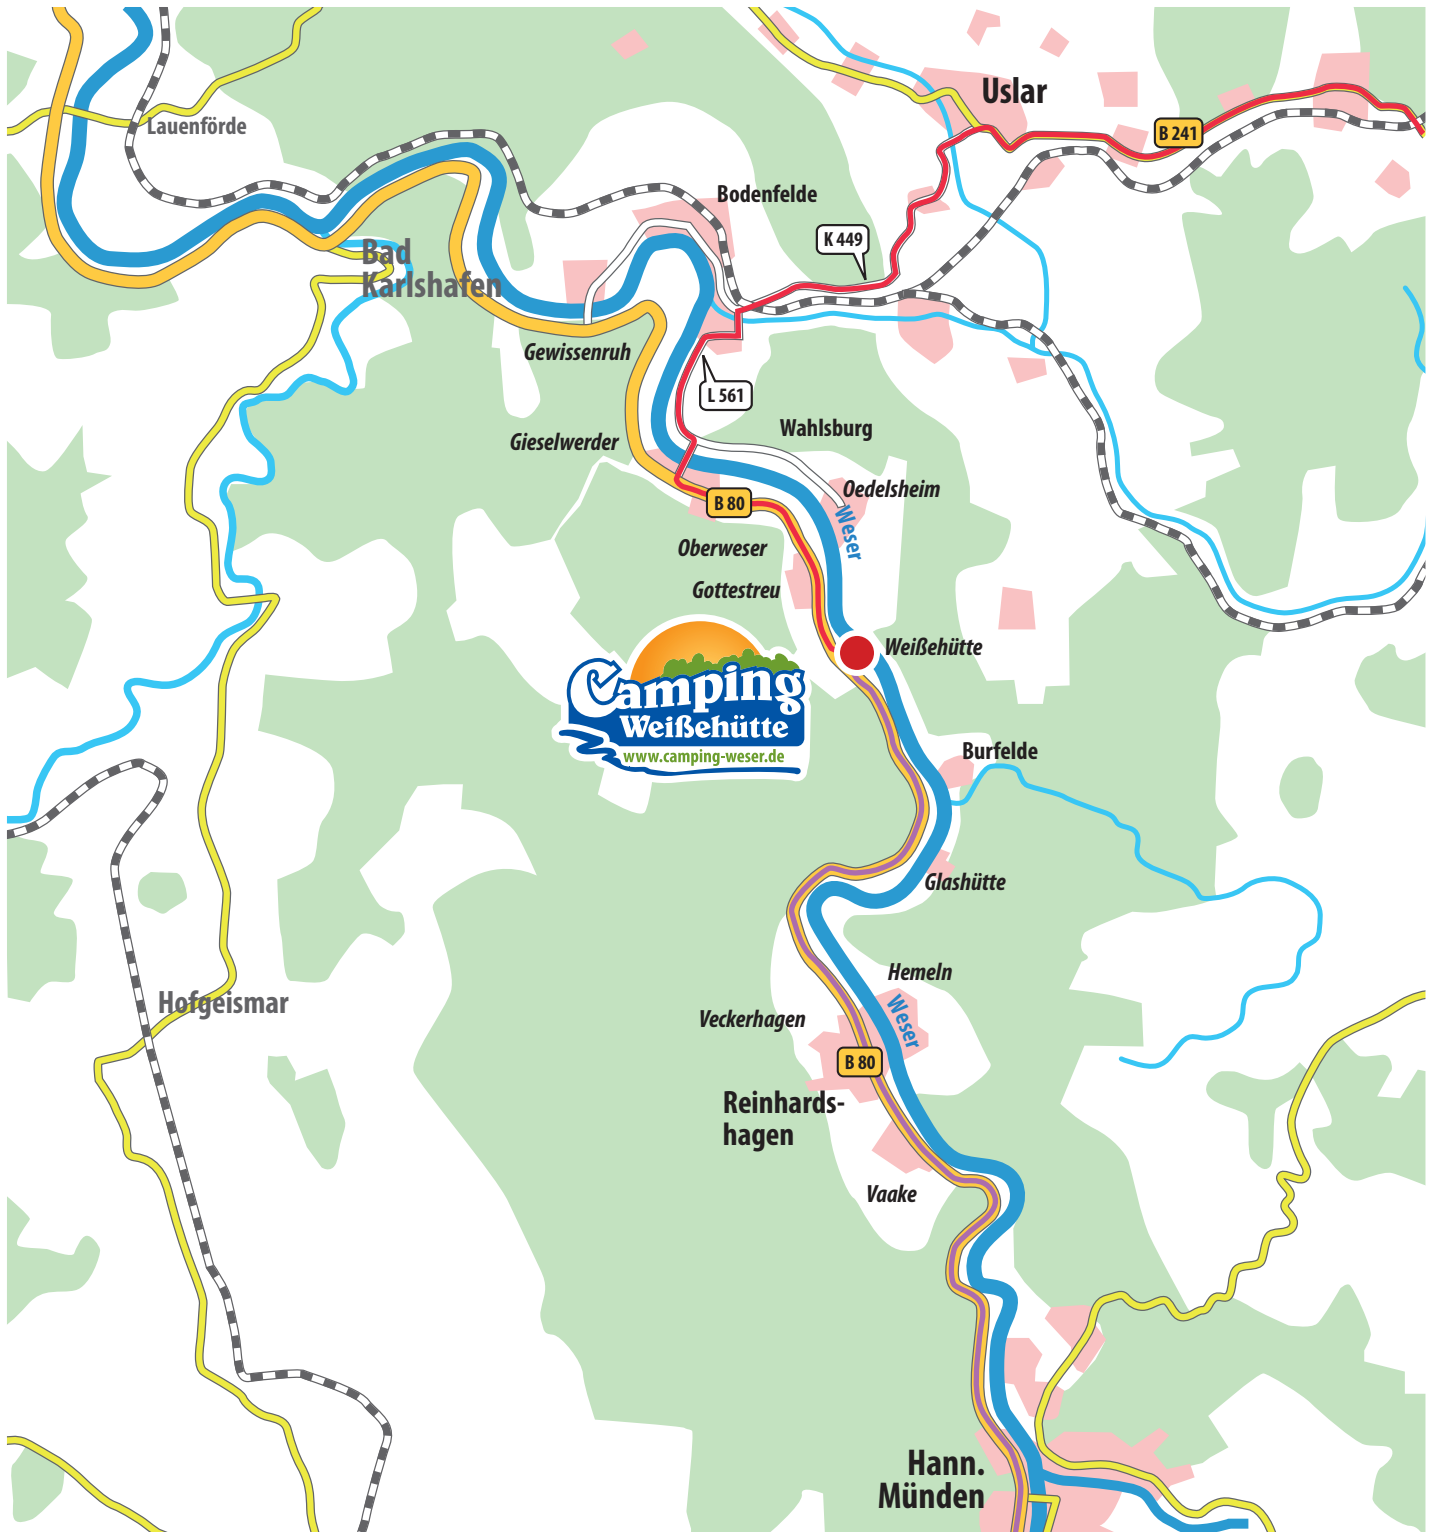

## Anreise Camping Weißhütte (Oberweser)

GPS - Daten: N 51.56655° , E 9.59532°

### Anreise Autobahn (A7 / E45) aus Richtung Norden: —

Abfahrt 71 As Nörten - Hardenberg (B446) in Richtung Hardegsen

Hardegsen (B241) in Richtung Uslar

Uslar (K449) Richtung Gieselwerder (L561)

Gieselwerder Richtung Weißhütte (B80) ●

### Anreise Autobahn (A7 / E45) aus Richtung Süden: —

Abfahrt 76 As Hann Münden/Lutterberg (B496/U2) in Richtung Lutterberg

Lutterberg (B496) in Richtung Hann. Münden

Hann. Münden Richtung Reinhardshagen (B80)

Reinhardshagen (B80) Richtung Weißhütte (B80) ●